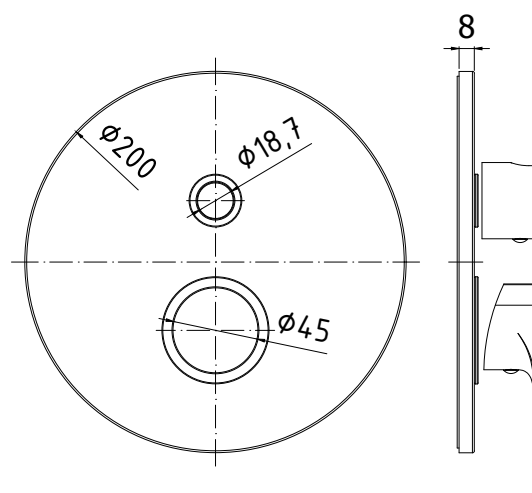

COLLEZIONE

incassi projects - concealed mixer projects

IMMAGINE PRODOTTO

DISEGNO TECNICO

DESCRIZIONE

Set esterno per art. SY 018CR

ART.

SY 018CREST

da abbinare solo con art. INC01835CR

FINITURE

SY

CREST - cromo

PAGINA PRODOTTO

www.paffoni.it